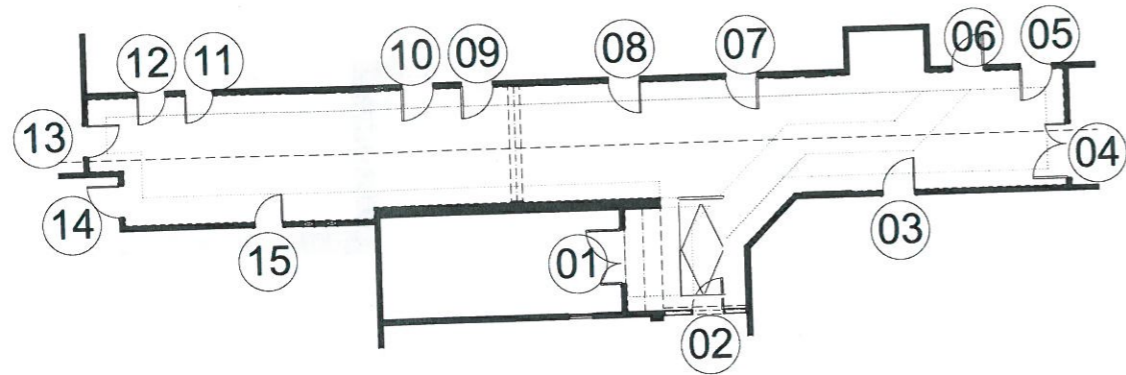

# DOPOSAŻENIE KORYTARZA BIBLIOTEKI W OŻAROWIE MAZOWIECKIM

- |                           |    |                              |   |  |
|---------------------------|----|------------------------------|---|--|
| drzwi w kolorze MALOWANIE | 01 | drzwi dwuskrzydłowe szklone; |    | malowanie RAL 4004 Bordeauxviolet                                    |
| drzwi białe MALOWANIE     | 02 | drzwi jednoskrzydłowe pełne; |    | malowanie RAL 4004 Bordeauxviolet <u>lub nowe w systemie szklone</u> |
|                           | 03 | drzwi jednoskrzydłowe pełne; |    | <del>malowanie RAL 9003 Signalweiß</del>                             |
|                           | 04 | drzwi dwuskrzydłowe pełne;   |    | <del>malowanie RAL 9003 Signalweiß</del>                             |
|                           | 05 | drzwi jednoskrzydłowe pełne; |    | <del>malowanie RAL 9003 Signalweiß</del>                             |
| drzwi w kolorze MALOWANIE | 06 | drzwi jednoskrzydłowe pełne; |    | <del>malowanie RAL 9003 Signalweiß</del>                             |
|                           | 07 | drzwi jednoskrzydłowe pełne; |   | <del>malowanie RAL 9003 Signalweiß</del>                             |
|                           | 08 | drzwi jednoskrzydłowe pełne; |  | <del>malowanie RAL 9003 Signalweiß</del>                             |
|                           | 09 | drzwi jednoskrzydłowe pełne; |  | <del>malowanie RAL 9003 Signalweiß</del>                             |
| drzwi w kolorze MALOWANIE | 10 | drzwi jednoskrzydłowe pełne; |  | malowanie RAL 9003 Signalweiß  |
|                           | 11 | drzwi jednoskrzydłowe pełne; |  | <del>malowanie RAL 9003 Signalweiß</del>                             |
|                           | 12 | drzwi jednoskrzydłowe pełne; |  | <del>malowanie RAL 9003 Signalweiß</del>                             |
|                           | 13 | drzwi jednoskrzydłowe pełne; |  | <del>malowanie RAL 9003 Signalweiß</del>                             |
| drzwi w kolorze MALOWANIE | 14 | drzwi jednoskrzydłowe pełne; |  | malowanie RAL 9003 Signalweiß  |
|                           | 15 | drzwi jednoskrzydłowe pełne; |  | <del>malowanie RAL 9003 Signalweiß</del>                             |