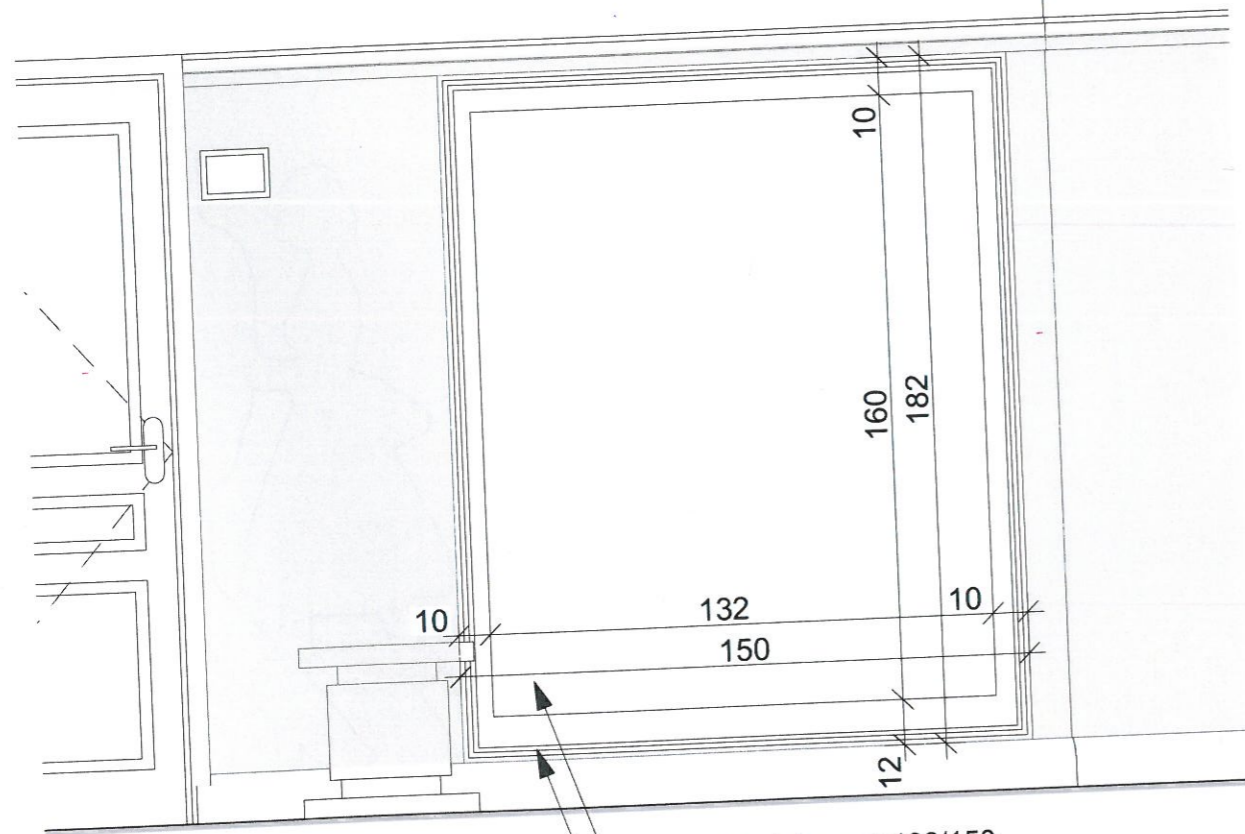

DOPOSAŻENIE KORYTARZA BIBLIOTEKI W OŻAROWIE MAZOWIECKIM

Kolor tła pod tablicą:
S 3060-G50Y

Kolor listew ramy wg palety RAL:
7032 Kieselgrau
lub wg decyzji projektanta
1000 Grünbeige

plyta lub ruszt 130/150:
podstawa wyklejenia filcu tablicy tematycznej

rama 182/150: listwa frezowana malowana RAL

WSZELKIE PRAWA AUTORSKIE WRAZ
Z MAJĄTKOWYMI
JAK RÓWNIEŻ WZGLĘDEM
PUBLIKACJI
NALEŻĄ DO AUTORA

UWAGA:
WYMIARY NALEŻY POBRAĆ NA BUDOWIE;
DOKUMENTACJĘ ROZPATRYWAĆ ŁĄCZNIE
WSZELKIE ROZBIĘŻNOŚCI NALEŻY
ZGŁOSIĆ PROJEKTANTOWI

Gałuszka TODD

Biblioteka: korytarz -wnętrza
ul. Szkolna 2 OŻARÓW MAZOWIECKI
tablica sensoryczna

rysunek

skala 1:282,35

data 22.06.2021