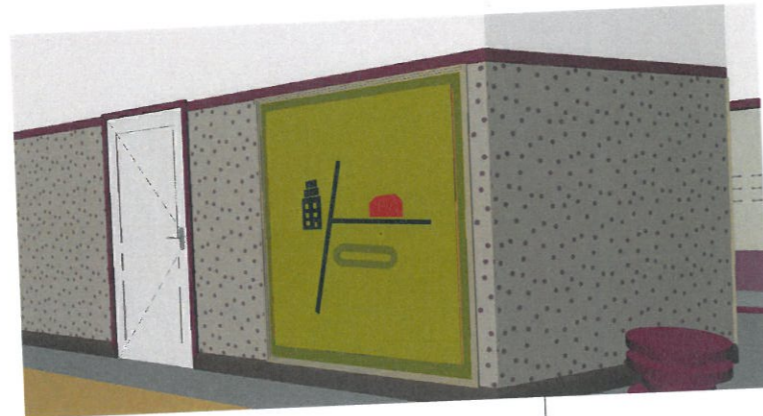

DOPOSAŻENIE KORYTARZA BIBLIOTEKI W OŻAROWIE MAZOWIECKIM

Kolor tła pod tablicą:
S 3060-G50Y

Kolor listew ramy wg palety RAL:
7032 Kieselgrau
lub wg decyzji projektanta
1000 Grünbeige

plyta lub ruszt 130/150:
podstawa wyklejenia filcu tablicy tematycznej

rama 182/150: listwa frezowana malowana RAL

WSZELKIE PRAWA AUTORSKIE WRAZ
Z MAJĄTKOWYMI
JAK RÓWNIEŻ WZGLĘDEM
PUBLIKACJI
NALEŻĄ DO AUTORA

UWAGA:
WYMIARY NALEŻY POBRAĆ NA BUDOWIE;
DOKUMENTACJĘ ROZPATRYWAĆ ŁĄCZNIE
WSZELKIE ROZBIĘŻNOŚCI NALEŻY
ZGŁOSIĆ PROJEKTANTOWI