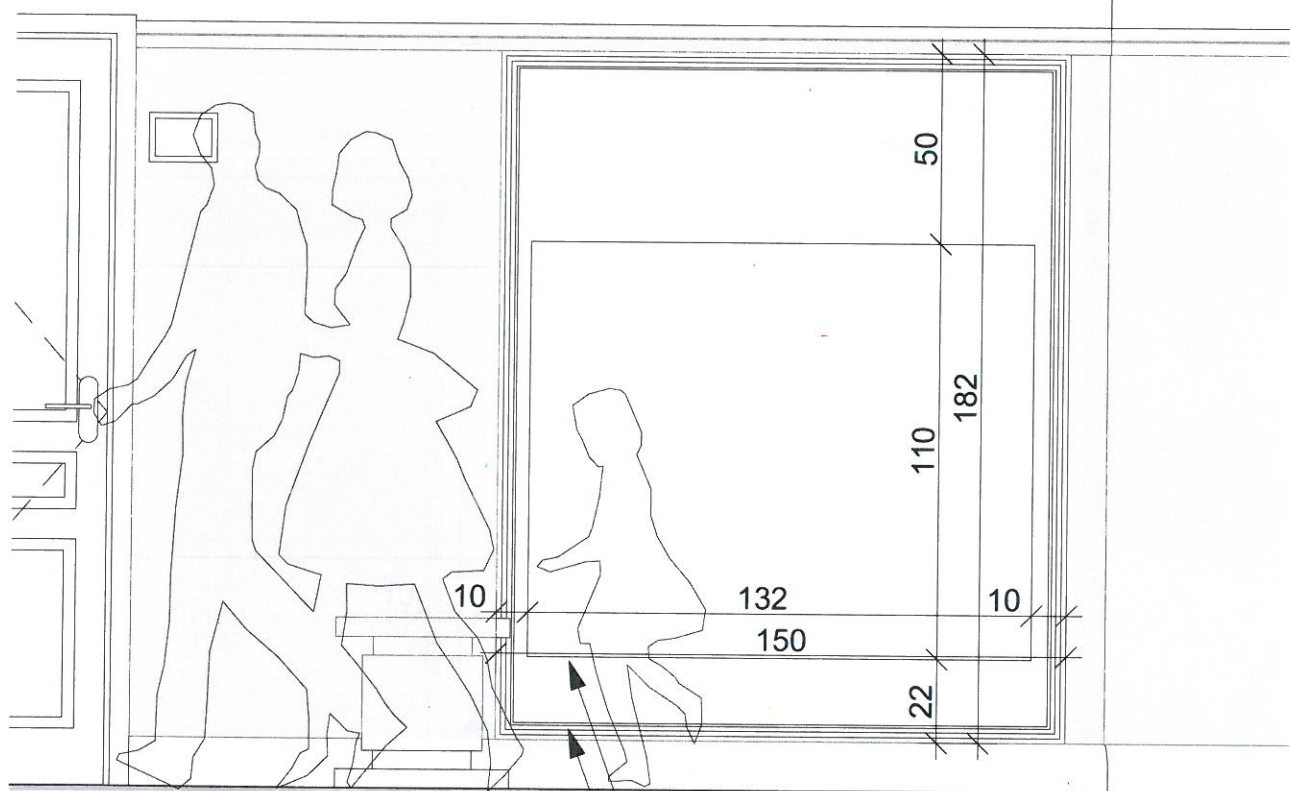

DOPOSAŻENIE KORYTARZA BIBLIOTEKI W OŻAROWIE MAZOWIECKIM

Kolor tła pod tablicą:

S 3060-G50Y

Kolor listew ramy wg palety RAL:

7032 Kieselgrau

lub wg decyzji projektanta

1000 Grünbeige

płyta lub ruszt 132/110 do max 150/110cm:
 podstawa wyklejenia filcu tablicy tematycznej

rama 182/150: listwa frezowana malowana RAL

WSZELKIE PRAWA AUTORSKIE WRAZ
Z MAJĄTKOWYMI
JAK RÓWNIEŻ WZGLĘDEM
PUBLIKACJI

UWAGA:
WYMIARY NALEŻY POBRAĆ NA BUDOWIE;
DOKUMENTACJĘ ROZPATRYWAĆ ŁĄCZNIE
WSZELKIE ROZBIEŻNOŚCI NALEŻY
ZGŁOSIĆ PROJEKTANTOWI