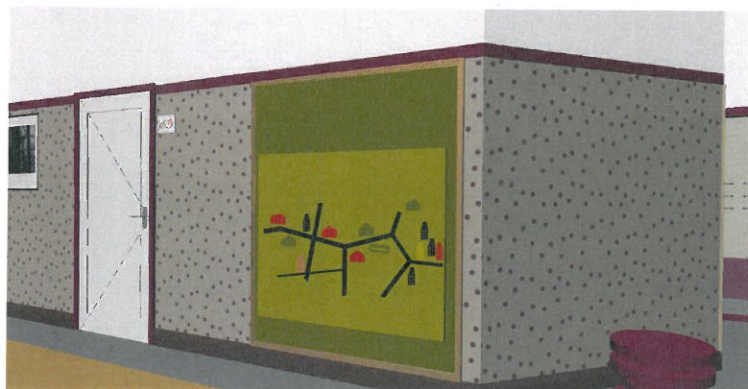

DOPOSAŻENIE KORYTARZA BIBLIOTEKI W OŻAROWIE MAZOWIECKIM

Kolor tła pod tablicą:

S 3060-G50Y

Kolor listew ramy wg palety RAL:

7032 Kieselgrau

lub wg decyzji projektanta

1000 Grünbeige

płyta lub ruszt 132/110 do max 150/110cm:
 podstawa wyklejenia filcu tablicy tematycznej

rama 182/150: listwa frezowana malowana RAL

WSZELKIE PRAWA AUTORSKIE WRAZ
Z MAJĄTKOWYMI
JAK RÓWNIEŻ WZGLĘDEM
PUBLIKACJI

UWAGA:
WYMIARY NALEŻY POBRAĆ NA BUDOWIE;
DOKUMENTACJĘ ROZPATRYWAĆ ŁĄCZNIE
WSZELKIE ROZBIEŻNOŚCI NALEŻY
ZGŁOSIĆ PROJEKTANTOWI

Gałuszka TODD

Biblioteka: korytarz - wewnątrz
ul. Szkolna 2 OŻARÓW MAZOWIECKI
tablica sensoryczna pozioma V01

rysunek